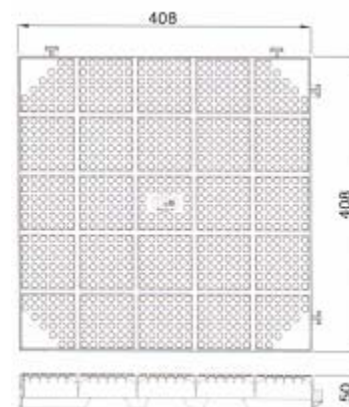

PLASTONELLA® - CARACTERISTICI

Modulele **PLASTONELLA®** se montează ușor și rapid, prin încastrare tip baionetă.

Plăcile modulare au o dimensiune standard de 40,8x40,8, măsură care permite punerea în operă și pe suprafețe neregulate.

Sunt fabricate de obicei în trei culori- roșu pal, gri și verde.

La comandă, gama de culori este la alegere.